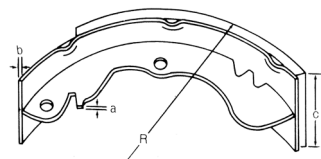

NEWS

No. 18-02

ブレーキシュー

品番	車種	型式	年式								
Z1299 (44060-CY025) パーキング 3月9日発売	セレナ	(C25, C26)	05.05~16.08								
	RAV4	(ACA31W, ACA38W)	05.11~16.06								
	ランディ	(SC25, SC26)	06.12~16.07								
	デュアリス	(J10E, J10)	07.01~13.07								
	エクストレイル	(T31)	07.08~15.03								
	ヴァンガード	(ACA33W, GSA33W)	07.08~13.11								
	マークXジオ	(ANA10, GGA10)	07.09~13.10								
	レクサスHS250H	(ANF10)	09.07~								
	サイ	(AZK10)	09.11~								
	ジューク	(F15, NF15)	10.06~								
	リーフ	(ZE0, ZE1)	10.12~								
	ハリアー	(ZSU60W, ASU60W)	13.12~								
	ハリアー ハイブリッド	(AVU65W)	14.01~								
	Z1299-10										
	<table border="1"> <tr> <td>a</td> <td>b</td> <td>c</td> <td>R</td> </tr> <tr> <td>4.5</td> <td>2</td> <td>20</td> <td>86</td> </tr> </table>	a	b	c	R	4.5	2	20	86	 <p>定価 3,670円 (税抜)</p>	
a	b	c	R								
4.5	2	20	86								