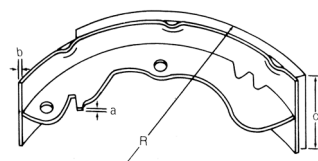

NEWS

No. 18-05

ブレーキシュー

品番	車種	型式	年式								
Z3437 (D0Y9-26-38Z) リヤ 7月11日発売	デミオ	DJ3FS	14.09~								
	Z3437-10  定価 2,610円 (税抜)		Z3437-20  定価 3,190円 (税抜)								
<table border="1"> <tr> <td>a</td> <td>b</td> <td>c</td> <td>R</td> </tr> <tr> <td>2.6</td> <td>1.6</td> <td>25</td> <td>90</td> </tr> </table>	a	b	c	R	2.6	1.6	25	90			
a	b	c	R								
2.6	1.6	25	90								