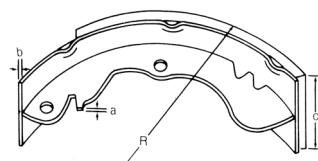

NEWS

No. 18-05

ブレーキシュー

品番	車種	型式	年式								
Z3437 (D0Y9-26-38Z) リヤ 7月11日発売	デミオ	DJ3FS	14.09~								
	Z3437-10  定価 2,610円 (税抜)		Z3437-20  定価 3,190円 (税抜)								
<table border="1"> <tr> <td>a</td> <td>b</td> <td>c</td> <td>R</td> </tr> <tr> <td>2.9</td> <td>1.6</td> <td>25</td> <td>90</td> </tr> </table>	a	b	c	R	2.9	1.6	25	90			
a	b	c	R								
2.9	1.6	25	90								