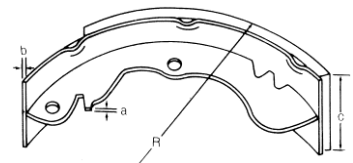

ブレーキシュー

品番	車種	型式	年式
Z9005 (53200-64P00) リヤ 7月11日発売	エブリィ・エブリィワゴン	DA17V,DA17W	15.02～
	NV100 クリッパー・クリッパー リオ	DR17V,DR17W	15.03～
	スクラム	DG17V,DG17W	15.02～
	タウンボックス	DS17W	15.03～
	ミニキャブバン	DS17V	15.03～
	Z9005-10	Z9005-20	
<table border="1"> <thead> <tr> <th>a</th> <th>b</th> <th>c</th> <th>R</th> </tr> </thead> <tbody> <tr> <td>2.9</td> <td>1.6</td> <td>30</td> <td>90</td> </tr> </tbody> </table>			発売予定
	定価 1,580 (税抜)		

注) Z9005-10 のみの先行発売となります。

エムケーカシヤマ株式会社
C.S.CENTER

〒385-0009 長野県佐久市小田井1119
TEL 0267-65-7811 FAX 0267-65-7814

新製品情報・品番検索は弊社
ホームページよりご利用ください。